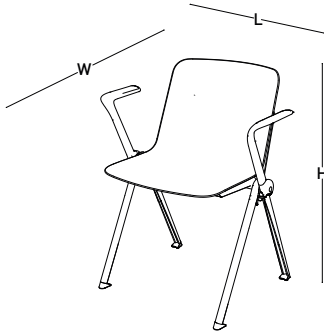

FAST

by

bürotime

teknik doküman

FAST

En yalın formla en iyi sonuca nasıl ulaşılır düşüncesiyle ortaya çıkan Fast, sadeliğin zarafetini konfor ile buluşturur. Sadeleşmiş minimal hatlara sahip olan ürün renk bütünlüğü sağlamak amacıyla tüm bileşenleri (monoblok gövde, kolçak ve ayak) tek renk olacak şekilde tasarlanmıştır. Mobil çalışma sandalyesi, krom kızak ayaklı sandalye ve bar sandalyesi seçenekleri ile geniş kullanım çeşitliliği sunar. Eğitim, toplantı, ofis, kafe-restoran, sosyal alanlar ve home-office çalışma alanlarına kadar farklı kullanımlara uygun olan Fast, istifleme özelliği ile depolama kolaylığı da sağlar.

FAST BAR SANDALYESİ / KROM AYAK

ölçü tablosu

W: 65
L: 65
H: 89

FAST KOLLU ÇALIŞMA SANDALYESİ / KROM AYAK

FAST KOLSUZ ÇALIŞMA SANDALYESİ / KROM AYAK

W: 53
L: 67
H: 78

W: 53
L: 55
H: 78

FAST KOLLU SANDALYE / BOYALI AYAK