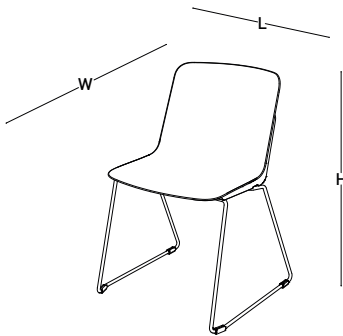

FAST KOLSUZ SANDALYE / KIZAK AYAK

W: 53
L: 54
H: 78