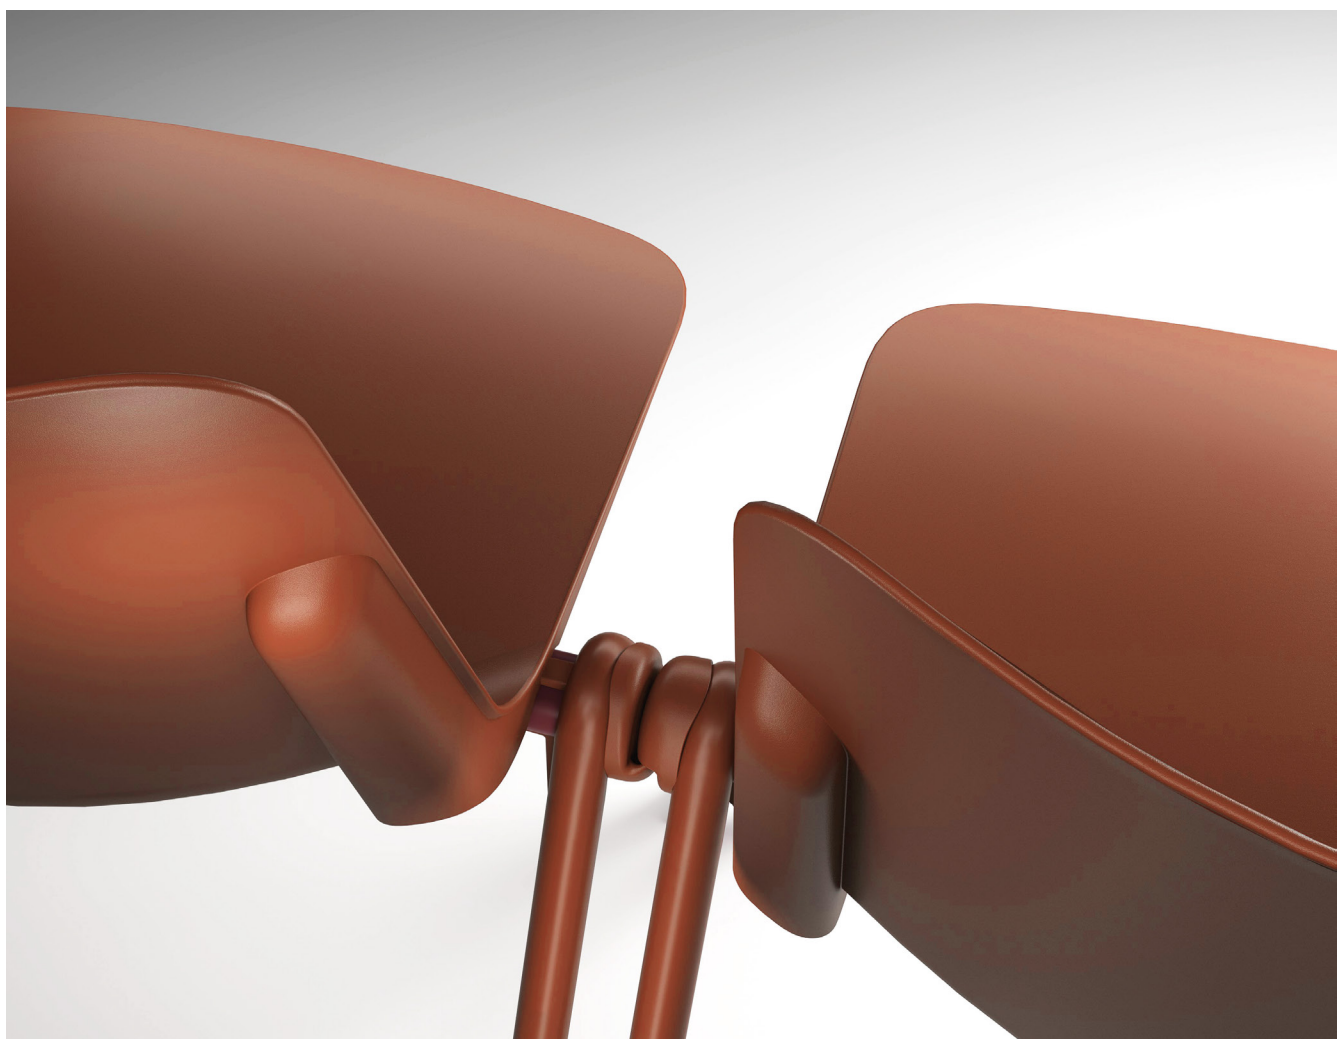

FAST

by

bürotime

teknik doküman

FAST

En yalın formla en iyi sonuca nasıl ulaşılır düşüncesiyle ortaya çıkan Fast, sadeliğin zarafetini konfor ile buluşturur. Sadeleşmiş minimal hatlara sahip olan ürün renk bütünlüğü sağlamak amacıyla tüm bileşenleri (monoblok gövde, kolçak ve ayak) tek renk olacak şekilde tasarlanmıştır. Mobil çalışma sandalyesi, krom kızak ayaklı sandalye ve bar sandalyesi seçenekleri ile geniş kullanım çeşitliliği sunar. Eğitim, toplantı, ofis, kafe-restoran, sosyal alanlar ve home-office çalışma alanlarına kadar farklı kullanımlara uygun olan Fast, istifleme özelliği ile depolama kolaylığı da sağlar.

ürün ailesi _____

çalışma sandalyesi

FAST KOLLU ÇALIŞMA SANDALYESİ / KROM AYAK

FAST KOLSUZ ÇALIŞMA SANDALYESİ / KROM AYAK

sandalye

FAST KOLLU SANDALYE / BOYALI AYAK

FAST KOLSUZ SANDALYE / BOYALI AYAK

FAST KOLSUZ SANDALYE / KIZAK AYAK

FAST BAR SANDALYESİ / KROM AYAK

ölçü tablosu

W: 65
L: 65
H: 89

FAST KOLLU ÇALIŞMA SANDALYESİ / KROM AYAK

FAST KOLSUZ ÇALIŞMA SANDALYESİ / KROM AYAK

W: 53
L: 67
H: 78

W: 53
L: 55
H: 78

FAST KOLLU SANDALYE / BOYALI AYAK