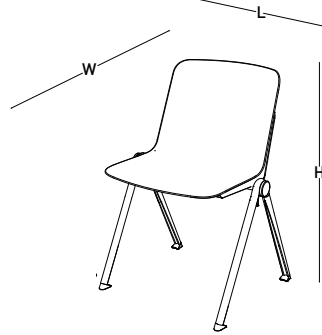

FAST

by

bürotime

teknik doküman

FAST

En yalın formla en iyi sonuca nasıl ulaşılır düşüncesiyle ortaya çıkan Fast, sadeliğin zarafetini konfor ile buluşturur. Sadeleşmiş minimal hatlara sahip olan ürün renk bütünlüğü sağlamak amacıyla tüm bileşenleri (monoblok gövde, kolçak ve ayak) tek renk olacak şekilde tasarlanmıştır. Mobil çalışma sandalyesi, krom kızak ayaklı sandalye ve bar sandalyesi seçenekleri ile geniş kullanım çeşitliliği sunar. Eğitim, toplantı, ofis, kafe-restoran, sosyal alanlar ve home-office çalışma alanlarına kadar farklı kullanımlara uygun olan Fast, istifleme özelliği ile depolama kolaylığı da sağlar.

FAST BAR SANDALYESİ / KROM AYAK

ölçü tablosu

W: 65
L: 65
H: 89

FAST KOLLU ÇALIŞMA SANDALYESİ / KROM AYAK

FAST KOLSUZ ÇALIŞMA SANDALYESİ / KROM AYAK

W: 53
L: 67
H: 78

W: 53
L: 55
H: 78

FAST KOLLU SANDALYE / BOYALI AYAK