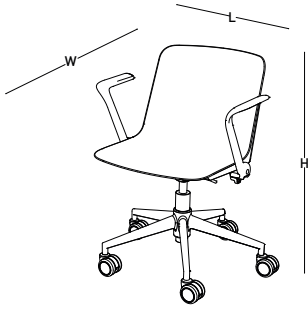

FAST

by

bürotime

teknik doküman

FAST

En yalın formla en iyi sonuca nasıl ulaşılır düşüncesiyle ortaya çıkan Fast, sadeliğin zarafetini konfor ile buluşturur. Sadeleşmiş minimal hatlara sahip olan ürün renk bütünlüğü sağlamak amacıyla tüm bileşenleri (monoblok gövde, kolçak ve ayak) tek renk olacak şekilde tasarlanmıştır. Mobil çalışma sandalyesi, krom kızak ayaklı sandalye ve bar sandalyesi seçenekleri ile geniş kullanım çeşitliliği sunar. Eğitim, toplantı, ofis, kafe-restoran, sosyal alanlar ve home-office çalışma alanlarına kadar farklı kullanımlara uygun olan Fast, istifleme özelliği ile depolama kolaylığı da sağlar.

ürün ailesi _____

çalışma sandalyesi

FAST KOLLU ÇALIŞMA SANDALYESİ / KROM AYAK

FAST KOLSUZ ÇALIŞMA SANDALYESİ / KROM AYAK

sandalye

FAST KOLLU SANDALYE / BOYALI AYAK

FAST KOLSUZ SANDALYE / BOYALI AYAK

FAST KOLSUZ SANDALYE / KIZAK AYAK

FAST BAR SANDALYESİ / KROM AYAK

ölçü tablosu

W: 65
L: 65
H: 89

FAST KOLLU ÇALIŞMA SANDALYESİ / KROM AYAK

FAST KOLSUZ ÇALIŞMA SANDALYESİ / KROM AYAK

W: 53
L: 67
H: 78

W: 53
L: 55
H: 78

FAST KOLLU SANDALYE / BOYALI AYAK