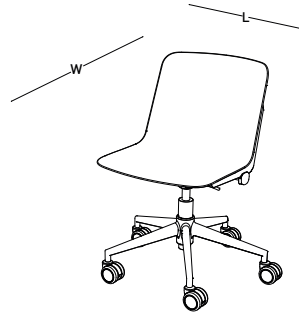

FAST

by

bürotime

teknik doküman

FAST

En yalın formla en iyi sonuca nasıl ulaşılır düşüncesiyle ortaya çıkan Fast, sadeliğin zarafetini konfor ile buluşturur. Sadeleşmiş minimal hatlara sahip olan ürün renk bütünlüğü sağlamak amacıyla tüm bileşenleri (monoblok gövde, kolçak ve ayak) tek renk olacak şekilde tasarlanmıştır. Mobil çalışma sandalyesi, krom kızak ayaklı sandalye ve bar sandalyesi seçenekleri ile geniş kullanım çeşitliliği sunar. Eğitim, toplantı, ofis, kafe-restoran, sosyal alanlar ve home-office çalışma alanlarına kadar farklı kullanımlara uygun olan Fast, istifleme özelliği ile depolama kolaylığı da sağlar.

ürün ailesi _____

çalışma sandalyesi

FAST KOLLU ÇALIŞMA SANDALYESİ / KROM AYAK

FAST KOLSUZ ÇALIŞMA SANDALYESİ / KROM AYAK

sandalye

FAST KOLLU SANDALYE / BOYALI AYAK

FAST KOLSUZ SANDALYE / BOYALI AYAK

FAST KOLSUZ SANDALYE / KIZAK AYAK

FAST BAR SANDALYESİ / KROM AYAK

ölçü tablosu

W: 65
L: 65
H: 89

FAST KOLLU ÇALIŞMA SANDALYESİ / KROM AYAK

FAST KOLSUZ ÇALIŞMA SANDALYESİ / KROM AYAK

W: 53
L: 67
H: 78

W: 53
L: 55
H: 78

FAST KOLLU SANDALYE / BOYALI AYAK