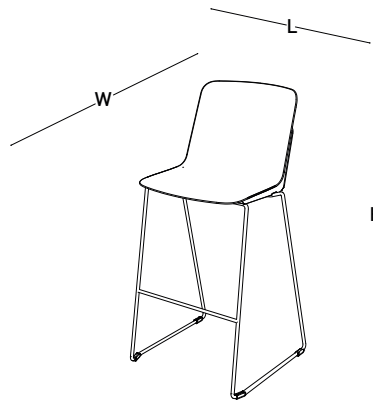

W: 55
L: 54
H: 106

FAST BAR SANDALYESİ / KROM AYAK